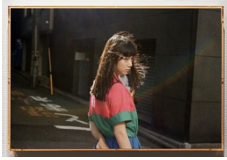

Kotori Kawashima

violet diary 02

2019

インクジェットプリント、アクリル板
Inkjet print mounted on plexiglass

61.0 x 41.0 cm.
Edition of 7

JPY 187,000
(Framed)

KK-VD002